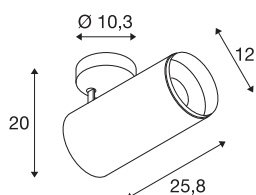

## NUMINOS® XL PHASE

plafondopbouwarmatuur zwart 36W 36°

Design, technologie en functie in perfectie: NUMINOS is het armatuursysteem van SLV dat alles combineert. Met een verscheidenheid aan downlights en spots zorgt u voor duizend verlichtingsontwerpmogelijkheden. Ook met de NUMINOS® XL PHASE indoor plafondopbouwarmatuur, die overtuigt door de beste afwerking en lichtkwaliteit. Op die manier kunt u een hoogwaardige verlichting van grote gebieden creëren of de spot gebruiken voor gerichte verlichting. De plafondinbouwarmatuur overtuigt met een opgenomen vermogen van 36 Watt, een lichtsterkte van 3760 Lumen, een kleurtemperatuur van 4000 Kelvin en een kleurweergave-index van 90. De installatie is dan ook nog een fluitje van een cent. Wanneer kiest u voor NUMINOS® van SLV?

## TECHNISCHE GEGEVENS

Art.nr.	1006096
Aantal verschillende lichtopeningen	1
Draai- of zwenkbaar	Draai- en kantelbaar
Montage	opbouw
Montagebeschrijving	plafond
dimbaar	Ja
Dimtechnologie	faseafsnijding
Primaire nominale spanning	220-240V ~50/60Hz
Secundaire stroom/spanning	900 mA
Beschermingsklasse	I
Wattage	36 W
minimale omgevingstemperatuur	-20 °C
maximale omgevingstemperatuur	35 °C
Niveau van inschakelstroom	4.64 A
Duur van inschakelstroom	224 µs
Stroboscopisch effect (SVM)	0.02
Lumen	3760 lm
Lichtkleurtemperatuur	4000 Kelvin
Stralingshoek	36 °
Kleur	zwart
CRI	90
UGR ≤	19

## Lichtbron

791850	
--------	---

<b>LXXBXX-gegevens</b>	L80B50
<b>Levensduur</b>	50000 h
<b>Risk Group</b>	1
<b>Lengte</b>	25.8 cm
<b>Hoogte</b>	20 cm
<b>Diameter</b>	12 cm
<b>Nettogewicht</b>	1.7 kg
<b>Brutogewicht</b>	2.15 kg
<b>BIG WHITE pagina</b>	101