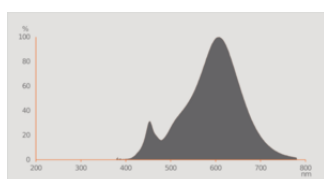

Données photométriques

Teinte de couleur (désignation)	Blanc chaud
Flux résiduel en fin de vie nomi	0.93
Ecart-type de correspondance de couleur	≤ 6 sdc
Flux lumineux nominale	540 lm
Flux lumineux	540 lm
Efficacité lumineuse	90 lm/W
Gamme de t° de couleur ajustables	2500 K
Temp. de couleur	2500 K
Ra Indice de rendu des couleurs	80
Indice du papillotement (PstLM)	1.0
Indice de l'effet stroboscopique (SVM)	0.9

Données techniques légères

Angle de rayonnement	300 °
Temps d'amorçage	< 0.5 s
Temps de préchauffage (60 %)	< 0.50 s

DIMENSIONS ET POIDS

Poids du produit	31,00 g
Diamètre	60,00 mm
Diamètre maximum	60 mm
Longueur	105.00 mm
Largeur (y compris les luminaires ronds)	60.00 mm
Hauteur (luminaires cycliques inclus)	60.00 mm
Forme de l'ébauche [PICOS]	A60