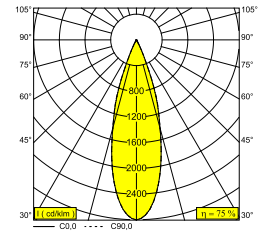

 [Bekijk op website](#)

Algemene info

LOCATIE	binnen
INSTALLATIE	Plafond Inbouw
ZAAGMAAT/OPENING (MM)	rond - Ø KIT
INBOUWDIEPTE (MM)	75
STOF EN WATERDICHTHEID	IP20
GEWICHT (KG)	0.2
RICHTBAARHEID	0° tot 45° zwenkbaar, 355° roteerbaar
INFO	REFLECTOR FL-30° EXCL.LED POWER SUPPLY 350-1050mA-DC UHO TUBE B included