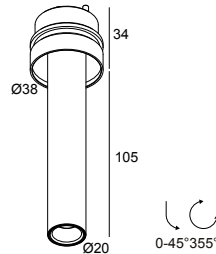

 [Bekijk op website](#)

Algemene info

LOCATIE	binnen
INSTALLATIE	Plafond Inbouw
ZAAGMAAT/OPENING (MM)	rond - Ø KIT
INBOUWDIEPTE (MM)	75
STOF EN WATERDICHTHEID	IP20
GEWICHT (KG)	0.2
RICHTBAARHEID	0° tot 45° zwenkbaar, 355° roteerbaar
INFO	REFLECTOR FL-30° EXCL.LED POWER SUPPLY 350-1050mA-DC UHO TUBE B included

Benodigheden

MOUNTING KIT UHO L TRIMLESS
LED POWER SUPPLY 350 / 500 / 700 / 1050mA-DC DIM

Voor gedetailleerde montage gegevens, consulteer de handleiding: [27217_XXX0_HAND.pdf](#)

UHO L TRIMLESS 93030 GC