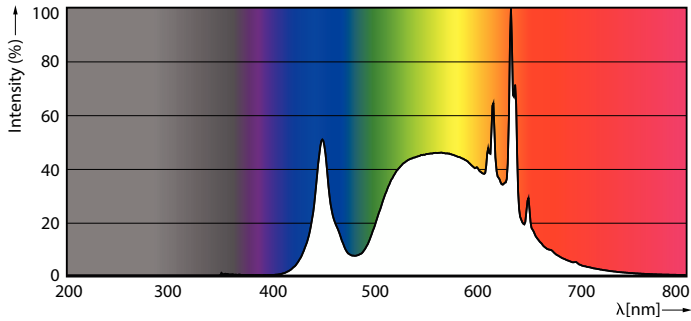

MASTER LEDbulb Ultra Efficient

MAS LEDBulbND7.3-100WE27840 A70 CLG UE

Dit is de meest efficiënte LED-lamp van Philips. Met zijn opbrengst van 210 lm/W kan ons bedrijf haar duurzaamheidsdoelen concreet maken. Met een levensduur van 50.000 uur wordt de vervangingscyclus verlengd, wat leidt tot minder afval. Dit is niet alleen een hoog SPEC-product, maar biedt ook de hoge lichtkwaliteit van Philips.

Product gegevens

Algemene informatie	
Lampvoet	E27 [E27]
CE-markering	Ja
Conform EU RoHS-richtlijn	Ja
Nominale levensduur (nom.)	50000 h
Schakelcyclus	50.000X
Meetreferentie van lichtstroom	Sphere
Laag	MASTER

MAS LEDBulbND7.3-100WE27840 A70 CLG UE

Product	D	C
MAS LEDBulbND7.3-100WE27840 A70 CLG UE	70 mm	127 mm

Fotometrische gegevens

General uniform lighting

Light Distribution Diagram

MASTER LEDbulb Ultra Efficient

Fotometrische gegevens

Spectral Power Distribution Colour

Levensduur

Life Expectancy Diagram

Lumen Maintenance Diagram