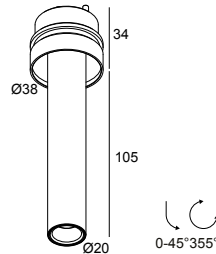

UHO L TRIMLESS 93030 GC

27217 9320 GC

DISPONIBLE EN

NOIR 27217 9320 B

FLEMISH BRONZE 27217 9320 FBR

FLEMISH GOLD 27217 9320 FG

COULEUR OR 27217 9320 GC

BLANC 27217 9320 W

[Voir sur le site Web](#)

Informations générales

EMPLACEMENT	interieur
INSTALLATION	Plafond Encastré
FORME / TAILLE DE DÉCOUPE (MM)	circulaire - Ø KIT
PROFONDEUR D'ENCASTREMENT (MM)	75
PROTECTION CONTRE LA PÉNÉTRATION	IP20
POIDS (KG)	0.2
ORIENTATION	0° à 45° inclinable, 355° rotatif
INFORMATIONS	REFLECTOR FL-30° EXCL.LED POWER SUPPLY 350-1050mA-DC UHO TUBE B included

Informations électriques

CLASSE	III
CLASSE D'ÉNERGIE	F

Info Source lumineuse

Lightsource Name	LED
Source de lumière	LED cluster 1-3,1W / CRI>90 (R9: 64) / 3000K / 123-327lm
Valeurs TM-30	Rf: 91 / Rg: 101
SDCM	SDCM3
Groupe de risque	RG2
LM80	L90B10 > 120000
Techniques LED (source lumineuse)	327lm // 3,1W // 105lm/W
Techniques LED (luminaire)	246lm // 4W // 69lm/W

Conditions

MOUNTING KIT UHO L TRIMLESS
LED POWER SUPPLY 350 / 500 / 700 / 1050mA-DC DIM

Pour des instructions d'installation détaillées, veuillez consulter le manuel: [27217_XXX0_HAND.pdf](#)