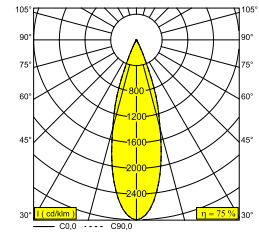

UHO L TRIMLESS 93030 GC

27217 9320 GC

DISPONIBLE EN

NOIR 27217 9320 B

FLEMISH BRONZE 27217 9320 FBR

FLEMISH GOLD 27217 9320 FG

COULEUR OR 27217 9320 GC

BLANC 27217 9320 W

[Voir sur le site Web](#)

Informations générales

EMPLACEMENT	interieur
INSTALLATION	Plafond Encastré
FORME / TAILLE DE DÉCOUPE (MM)	circulaire - Ø KIT
PROFONDEUR D'ENCASTREMENT (MM)	75
PROTECTION CONTRE LA PÉNÉTRATION	IP20
POIDS (KG)	0.2
ORIENTATION	0° à 45° inclinable, 355° rotatif
INFORMATIONS	REFLECTOR FL-30° EXCL.LED POWER SUPPLY 350-1050mA-DC UHO TUBE B included

Informations électriques

CLASSE	III
CLASSE D'ÉNERGIE	F

Info Source lumineuse

Lightsource Name	LED
Source de lumière	LED cluster 1-3,1W / CRI>90 (R9: 64) / 3000K / 123-327lm
Valeurs TM-30	Rf: 91 / Rg: 101
SDCM	SDCM3
Groupe de risque	RG2
LM80	L90B10 > 120000
Techniques LED (source lumineuse)	327lm // 3,1W // 105lm/W
Techniques LED (luminaire)	246lm // 4W // 69lm/W

Conditions

MOUNTING KIT UHO L TRIMLESS
LED POWER SUPPLY 350 / 500 / 700 / 1050mA-DC DIM

Pour des instructions d'installation détaillées, veuillez consulter le manuel: [27217_XXX0_HAND.pdf](#)