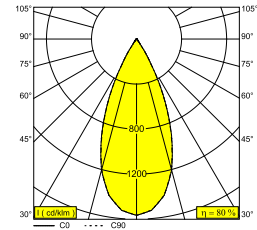

Voir sur le site Web

Informations générales

EMPLACEMENT	interieur
INSTALLATION	Plafond Encastré
FORME / TAILLE DE DÉCOUPE (MM)	circulaire - 76
PROFONDEUR D'ENCASTREMENT (MM)	85
ÉPAISSEUR DE LA SURFACE DE MONTAGE (MM)	min.5
PROTECTION CONTRE LA PÉNÉTRATION	IP20
POIDS (KG)	0.3
ORIENTATION	0° à 20° inclinable, 355° rotatif
INFORMATIONS	REFLECTOR FL-36° EXCL.LED POWER SUPPLY 350mA-DC

Informations électriques

CLASSE	III
CLASSE D'ÉNERGIE	E

Info Source lumineuse

Lightsource Name	LED
Source de lumière	LED array 7,1W / CRI>90 (R9: 52) / 3000K / 812lm
Valeurs TM-30	Rf: 90 / Rg: 99
SDCM	SDCM2
Groupe de risque	RG1
LM80	L90B10 > 50000
Techniques LED (source lumineuse)	812lm // 7,1W // 115lm/W
Techniques LED (luminaire)	652lm // 8W // 80lm/W

Conditions

LED POWER SUPPLY 350mA-DC DIM

Options

PLASTERKIT 101