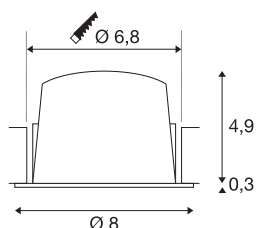

## TECHNISCHE GEGEVENS

Art.nr.:	1003819
Aantal verschillende lichtopeningen	1
Secundaire stroom/spanning	250mA
Hoogte	5.2 cm
Diameter	8 cm
Inbouwdiameter	6.8 cm
Inbouwdiepte	5.5 cm
Nettogewicht	0.16 kg
Brutogewicht	0.2 kg
IP-code	IP 20 / IP 44
Beschermingsklasse	III
Schokbestendigheidsklasse	IK02
Schokbestendigheid	0,2 Joule
Montage	inbouw
Montagebeschrijving	plafond
Wattage	8.6 W
Lumen	750 lm
Lichtkleurtemperatuur	4000 Kelvin
Stralingshoek	20 °
Kleur	zwart
CRI	90
UGR ≤	19