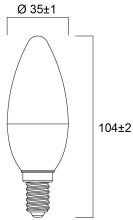

TOLEDO CANDLE

ToLEDo Candle V7 470LM 865 E14 SL
0029611