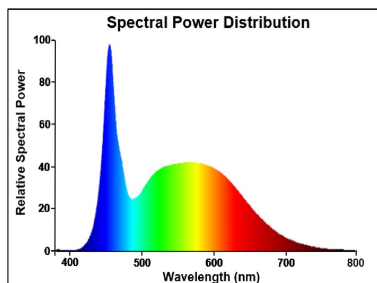

TOLEDO CANDLE

ToLEDo Candle V7 470LM 865 E14 SL

0029611

Gemiddelde nominale levensduur - L70 B50	15000
Gemiddelde levensduur (nominaal) (u)	15000
Gemiddelde levensduur (nominaal) (uur)	15000

Physical data

Lengte (mm)	104
Nominale diameter product (mm)	35
Gewicht (kg)	0.018

Packaging

Beschrijving verpakking	Karton
EAN code	5410288296111
Enkele lengte verpakking (cm)	4.5
Enkele breedte verpakking (cm)	4.5
Hoogte eenheidsverpakking (cm)	11.0
DUN14 (outer)	15410288296118
Eenheden per omdoos	6
Lengte omdoos (cm)	14.3
Breedte omdoos (cm)	9.7
Diepte omdoos (cm)	12.0

Safety data

Optimale bedrijfsomstandigheden (°C)	-20-40
Reinigingsinstructies bij breuk	Nvt
Lamp voor speciaal doeleinde	Nee
Uitsluitend te gebruiken in droge toepassingen	Ja
Geschikt voor huishoudelijke verlichting	Ja
Safety message	Niet geschikt voor geheel gesloten armaturen

PHOTOMETRY

TECHNICAL DRAWINGS