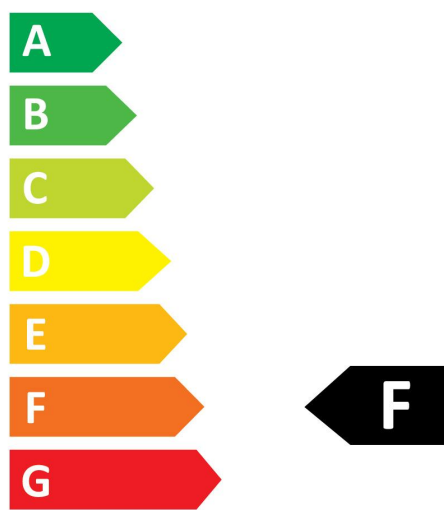

SYLVANIA

TOLEDO CANDLE

ToLEDo Candle V7 470LM 865 E14 SL
0029611

0029611

5
kWh/1000h

2019/2015