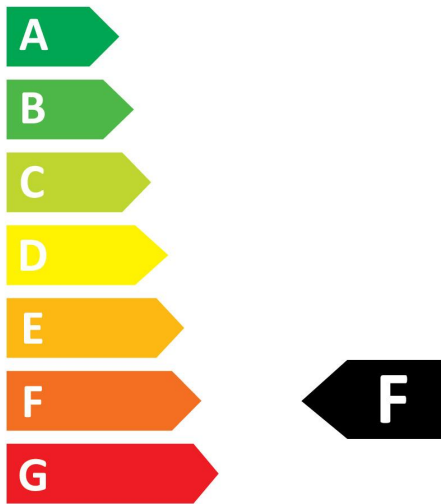

TOLEDO CANDLE

ToLEDo Candle V7 470LM 865 E14 SL
0029611

0029611

5
kWh/1000h

2019/2015