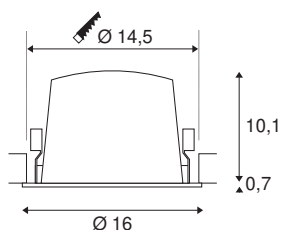

NUMINOS® DL XL

plafonnier encastré à LED indoor noir / chromé 4000 K 20 °

Le système de luminaires NUMINOS de SLV allie technologie, design et fonctionnalité comme aucun autre. Vous pouvez, ainsi, créer des milliers d'aménagements lumineux avec les différents downlights et spotlights. Il en va de même pour NUMINOS® DL XL qui, sous forme de plafonnier encastré, séduit avec la meilleure qualité de finition et de lumière. Idéal pour un éclairage discret, moderne et compact qui met les objets de la pièce en évidence. Le plafonnier encastré parvient à convaincre avec une puissance de 37,4 watts, une intensité lumineuse de 3750 lumens, une température de couleur de 4000 kelvins et un bon indice de rendu des couleurs de plus de 90. L'installation se fait ensuite en un tour de main. Quand allez-vous vous décider pour la diversité modulaire de SLV?

INFORMATIONS TECHNIQUES

N° art.	1004035
Nombre de sorties lumineuses différentes	1
Code IP	IP 20 / IP 44
Classe de résistance aux chocs	IK 02
Résistance au choc	0.2 Joule
Montage	Encastré
Infos de montage	Plafond
Courant / tension secondaire	1050 mA
Indice de protection	III
Wattage	37.4 W
Température ambiante min.	-20 °C
Température ambiante max.	40 °C
Lumen	3750 lm
Température de couleur	4000 Kelvin
Angle faisceau	20 °
Coloris	noir
CRI	90
UGR ≤	19
Caractéristiques LXXBXX	L80B50
Durée de vie	50000 h
Répartition de l'intensité lumineuse	rotosymétrique
Faisceau lumineux	direct

Risk Group	1
Hauteur	10.8 cm
Diamètre	16 cm
Poids net	0.715 kg
Poids brut	0.87 kg
Forme de la découpe	rond
Profondeur d'encastrement	11.5 cm
Diamètre d'encastrement	14.5 cm
BIG WHITE, page	36