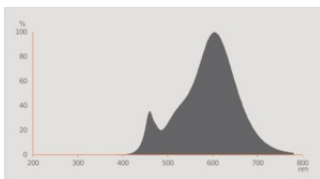

Fotometrische gegevens

Lichtkleur	Warm White
Lichtstroom einde nominale leven	0.95
Standaardafwijking van kleurproeven	≤ 6 sdcn
Nominale lichtstroom	470 lm
Lichtstroom	470 lm
Lichtstroom efficiëntie	95 lm/W
Bereik regelb. kleurtemp.	2700 K
Kleurtemperatuur	2700 K
Kleurweergave-index Ra	80
Flikkerwaarde Pst LM	≤ 1
Stroboscoopeffect waarde SVM	≤ 0.4

Lichttechnische gegevens

Stralingshoek	200 °
Opstarttijd	< 0.5 s

AFMETINGEN & GEWICHT

Product gewicht	26,00 g
Diameter	39,00 mm
Maximale diameter	39 mm
Lengte	115,00 mm
Breedte	39,0 mm
Breedte (incl. ronde armaturen)	39.0 mm
Hoogte	39,0 mm
Hoogte (incl. cylin. armaturen)	39.0 mm
Buitenkolf [PICOS]	B40