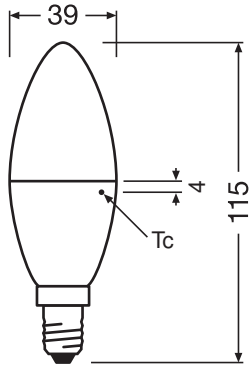

Fotometrische gegevens

Lichtkleur	Warm White
Lichtstroom einde nominale leven	0.95
Standaardafwijking van kleurproeven	≤ 6 sdcn
Nominale lichtstroom	470 lm
Lichtstroom	470 lm
Lichtstroom efficiëntie	95 lm/W
Bereik regelb. kleurtemp.	2700 K
Kleurtemperatuur	2700 K
Kleurweergave-index Ra	80
Flikkerwaarde Pst LM	≤ 1
Stroboscoopeffect waarde SVM	≤ 0.4

Lichttechnische gegevens

Stralingshoek	200 °
Opstarttijd	< 0.5 s

AFMETINGEN & GEWICHT

Product gewicht	26,00 g
Diameter	39,00 mm
Maximale diameter	39 mm
Lengte	115,00 mm
Breedte	39,0 mm
Breedte (incl. ronde armaturen)	39.0 mm
Hoogte	39,0 mm
Hoogte (incl. cylin. armaturen)	39.0 mm
Buitenkolf [PICOS]	B40