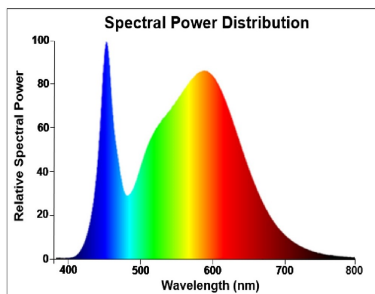

### Optical data

Kleurtemperatuur (K)	4000
Lichtkleur	Koelwit
CRI (Ra)	80
Initiële kleurvariatie (SDCM)	SDCM6
Kleurafwijking in de tijd	6
Luminous Intensity (cd)	750
Bundel breedte (°)	36
Photobiological Risk Group	RG1
Vermogen van lumen aan einde nominale levensduur (lm)	70

## PHOTOMETRY