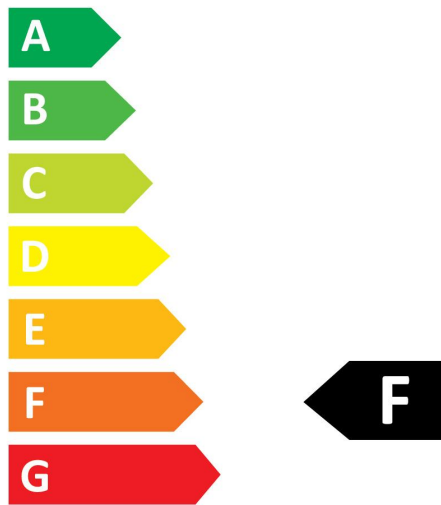

RefLED Retro Superia ES50 DIMMABLE
RefLED Superia Retro ES50 V3 360LM DIM 840 36 SL
0029128

0029128

5
kWh/1000h

2019/2015