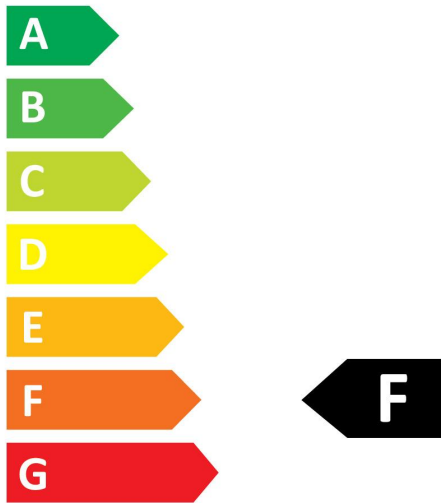

### Product features

- RefLED Superia Retro ES50 4,5W 360LM DIM 840 36°. Professionele GU10 LED-reeks met hoge prestaties. Design in glas met retro-effect zonder gekleurde rand. 100% retrofit met ES50 GU10 halogeenvlampen (PureForm). Tot 90% energiebesparing. Verkrijgbaar in CRI80 en CRI90. Beschikbaar in Warmwit(3000K) en Neutraal wit (4000K). Lichtbundel 36°. Beschikbaar in dimbare en niet dimbare versie. Verwachte levensduur 25.000 uur. Garantie 5 jaar.

### PRODUCT OVERVIEW

Productnaam	RefLED Superia Retro ES50 V3 360LM DIM 840 36 SL
Technologie	LED
Watt (nominaal) (W)	4.5
Type	LED exchangeable
Type armatuur (open/gesloten)	Open
Algemene toepassing	Onderwijs, Horeca, Musea & Galeries, Kantoor, Residentieel & Consument, Retail
ETIM klasse	EC001959
E-nummer FI	4741023
Garantie	5 jaar
Kleurtemperatuur (K)	4000
Lichtkleur	Koelwit
CRI (Ra)	80
Initiële kleurvariatie (SDCM)	SDCM6
Kleurafwijking in de tijd	6
Bundel breedte (°)	36
Photobiological Risk Group	RG1
Wattage (W)	4.5
Dimbaar	Yes
Gemiddelde levensduur (nominaal) (u)	25000
EAN code	5410288291284

## PHOTOMETRY

## TECHNICAL DRAWINGS

RefLED Retro Superia ES50 DIMMABLE  
*RefLED Superia Retro ES50 V3 360LM DIM 840 36 SL*  
0029128

**SYLVANIA**

0029128

**5**  
kWh/1000h

2019/2015

RefLED Retro Superia ES50 DIMMABLE  
*RefLED Superia Retro ES50 V3 360LM DIM 840 36 SL*  
0029128