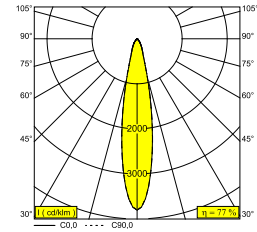

ENTERO RD-S TRIMLESS TW 94020 B

28464 9020 B

DISPONIBLE EN
NOIR 28464 9020 B
COULEUR OR 28464 9020 CC
BLANC 28464 9020 W

[Voir sur le site Web](#)

| Informations générales | |
|---|--|
| EMPLACEMENT | interieur |
| INSTALLATION | Plafond Encastré |
| FORME / TAILLE DE DÉCOUPE (MM) | circulaire - Ø KIT |
| PROFONDEUR D'ENCASTREMENT (MM) | 105 |
| PROTECTION CONTRE LA PÉNÉTRATION | IP20 |
| POIDS (KG) | 0.235 |
| ORIENTATION | 0° à 30° inclinable, 355° rotatif |
| INFORMATIONS | REFLECTOR FL-20° EXCL.LED POWER SUPPLY 500mA-DC TW - (DALI DT8) Optional REFLECTOR 45° available |

| Informations électriques | |
|--------------------------|-----|
| CLASSE | III |
| CLASSE D'ÉNERGIE | E |

| Info Source lumineuse | |
|-----------------------------------|--|
| Lightsource Name | LED |
| Source de lumière | LED array 9W / CRI>90 (R9: 50) / 1800K-4000K / 979lm |
| Valeurs TM-30 | Rf: 89 / Rg: 100 |
| SDCM | SDCM2 |
| Groupe de risque | RG1 |
| LM80 | L90B10 > 50000 |
| Techniques LED (source lumineuse) | 979lm // 9W // 109lm/W |
| Techniques LED (luminaire) | 752lm // 10W // 73lm/W |