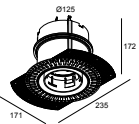

28400 0010 MOUNTING KIT ENTERO RD-S O.F.A.

28500 0220 MOUNTING KIT DEEP ENTERO RD-S TRIMLESS

kit de montage plafond tendu

28400 0070 MOUNTING KIT ENTERO RD-S CSC

28400 0130 MOUNTING KIT ENTERO RD-S WSC

ENTERO RD-S TRIMLESS TW 94020 B

28464 9020 B

kit de montage - side air + light

29810 0100 MOUNTING KIT SIDE AIR ONLY 1

29810 0110 MOUNTING KIT SIDE AIR 105

kit de montage - top air + light

29810 0130 MOUNTING KIT TOP AIR 105

kit de montage - top air only

29810 0200 MOUNTING KIT TOP AIR ONLY 1

kit de montage - no air

29810 0120 MOUNTING KIT NO AIR 105

ENTERO RD-S TRIMLESS TW 94020 B

28464 9020 B

modifier les dispositifs de lumière

28500 0010 ENTERO S LINEAR SPREAD LENS