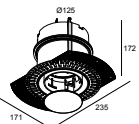

28400 0010 MOUNTING KIT ENTERO RD-S O.F.A.

28500 0220 MOUNTING KIT DEEP ENTERO RD-S TRIMLESS

kit de montage plafond tendu

28400 0070 MOUNTING KIT ENTERO RD-S CSC

28400 0130 MOUNTING KIT ENTERO RD-S WSC

ENTERO RD-S TRIMLESS TW 94020 B

28464 9020 B

kit de montage - side air + light

29810 0100 MOUNTING KIT SIDE AIR ONLY 1

29810 0110 MOUNTING KIT SIDE AIR 105

kit de montage - top air + light

29810 0130 MOUNTING KIT TOP AIR 105

kit de montage - top air only

29810 0200 MOUNTING KIT TOP AIR ONLY 1

kit de montage - no air

29810 0120 MOUNTING KIT NO AIR 105

ENTERO RD-S TRIMLESS TW 94020 B

28464 9020 B

modifier les dispositifs de lumière

28500 0010 ENTERO S LINEAR SPREAD LENS