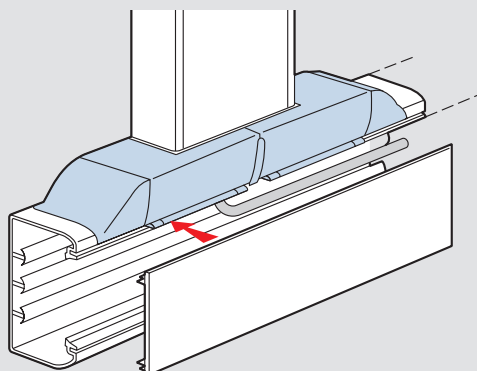

DLP design wandgoten

installatieprincipe

■ T-aftakking

• Aftakking vanuit het onderste compartiment

Bijkomend aan de T-aftakking (zie keuzetabel blz. 1004 tot 1009): plaats tussen de 2 scheidingschotten, het extra element voor aftakking, ref. 010742/43 en dit om de aftakking vanuit het onderste compartiment te verzekeren

• T-aftakking naar een profiel met breedte 150, 195 of 220 mm

Om af te takken naar een profiel groter dan 105 mm, gebruik meerdere aftakkingen (zie keuzetabel hieronder)

■ Keuzetabel T-aftakkingen

Verticale wandgoot (mm)	Horizontale wandgoot (mm)									
	35 x 80	35 x 105	50 x 80	50 x 105 (CV 65 mm)	50 x 105 (CV 85 mm)	50 x 150	50 x 220	65 x 150	65 x 195	65 x 220
35 x 80	010735	010735	010735	010739	010735	010735	010735	010733	010733	010733
35 x 105	-	010736	-	010740	010736	010736	010736	010733	010733	010733
50 x 80	010735	010735	010735	010739	010735	010735	010735	010733	010733	010733
50 x 105 CV 65 mm	-	-	-	010740	-	010737	010737	-	-	-
50 x 105 CV 85 mm	-	010736	-	-	010736	010736	010736	010738	010738	010738
50 x 150	-	-	-	-	-	010732 x 2	010732 x 2	010733 x 2	010733 x 2	010733 x 2
50 x 170	-	-	-	-	-	-	010732 x 2	010733 x 2	010733 x 2	010733 x 2
50 x 220	-	-	-	-	-	010732 x 3	010732 x 3	010733 x 3	010733 x 3	010733 x 3
65 x 150	-	-	-	-	-	-	-	010733 x 2	010733 x 2	010733 x 2
65 x 195	-	-	-	-	-	-	-	010733 x 2	010733 x 2	010733 x 2
65 x 220	-	-	-	-	-	-	-	010733 x 3	010733 x 3	010733 x 3