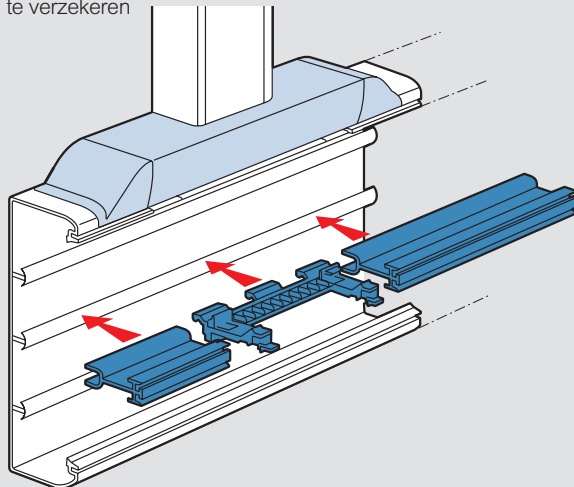

DLP design wandgoten

bijkomende toebehoren voor kabelgeleiding

Ref.	Aftakking naar plafondlijsten
010771	Laat toe om af te takken van muur naar plafond, voor het voeden van een verlichting Voor deksel 65 mm (behalve ref. 010424)
010772	Voor deksel 85 mm
010773	Voor wandgoot ref. 010424
	Aftakking naar vloerlijst
010771 + 010690	Laat een aftakking toe naar een vloerlijst ref. 032800 (zie blz. 995)
010772 + 010690	Voor deksel 65 mm (behalve ref. 010224)
010773 + 010690	Voor deksel 85 mm Voor wandgoot ref. 010424
	Muurdoorgang
010698	Verzekerd de afwerking tussen de wandgoot en de muur bij het doorsteken van een muur
010699	Voor wandgoot breedte 80 à 150 mm Voor wandgoot breedte 195 à 220 mm
	T-aftakkingen
	Installatieprincipe: zie blz. hiernaast
	Wandgootaftakkingen (T)
010732	Laat een aftakking toe naar profielen met afmetingen kleiner dan 50 x 105 mm (niet geschikt voor ref. 010424)
010733	Laat een aftakking toe naar profielen met afmetingen kleiner dan 65 x 150 mm
	Bijkomende elementen voor aftakking
010742	Laat de verdeling van kabels vanuit het onderste compartiment toe Voor wandgoot diepte 50 mm
010743	Voor wandgoot diepte 65 mm
	Toebehoren
030418	Afsnijdbare tussenafdichting (5 m)
089807	Kabelklemmen

DLP design wandgoten

installatieprincipe

■ T-aftakking

• Aftakking vanuit het onderste compartiment

Bijkomend aan de T-aftakking (zie keuzetabel blz. 1004 tot 1009): plaats tussen de 2 scheidingschotten, het extra element voor aftakking, ref. 010742/43 en dit om de aftakking vanuit het onderste compartiment te verzekeren