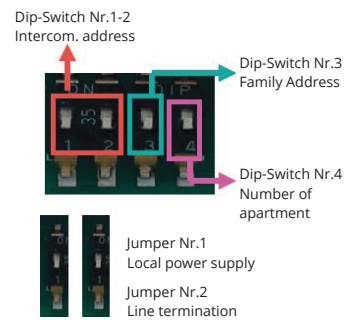

Kit Mini Note Plus 1722/85

NEW

Deurpost **Mikra** opbouw 1 toets en
Kleur monitor 7" station **Cx-Modo**

- 2 draads niet gepolariseerd
- Maximaal afstand van deurpost naar laatste binnepost: 150m
- Kabel Type: SYT1 - 2Voice kabel - CAT5 - twisted pair - SV
- Een gezins of twee gezins Kit
- Tot 4 binnenposten in parallel per drukknop
- Intercom binnen de woning - Intercom tussen 2 woningen
- Beeldgeheugen - tot 100 foto's
- Mogelijkheid extra bel/gong aan te sluiten voor elke monitor. Type : **9854/43**
- 5 verschillende beltonen kunnen ingesteld worden
- Yokis interface : De monitor kan tot 8 Yokis Radio modules en 4 scenario's beheeren
- Klaar voor module "**doorschakelen op GSM**", beschikbaar vanaf **2017**
- De deurpost heeft 1 contact voor elektrisch slot en 1 droog contact voor poortbediening
- Temporisatie deurslot mogelijk met 3 tijden: 300ms - 6s - 9s
- Gemakkelijke installatie en programmatie door Dip-switch

1722/86	1722/87
2 gezins kit +1	Bijkomende Master / Slave monitor +1