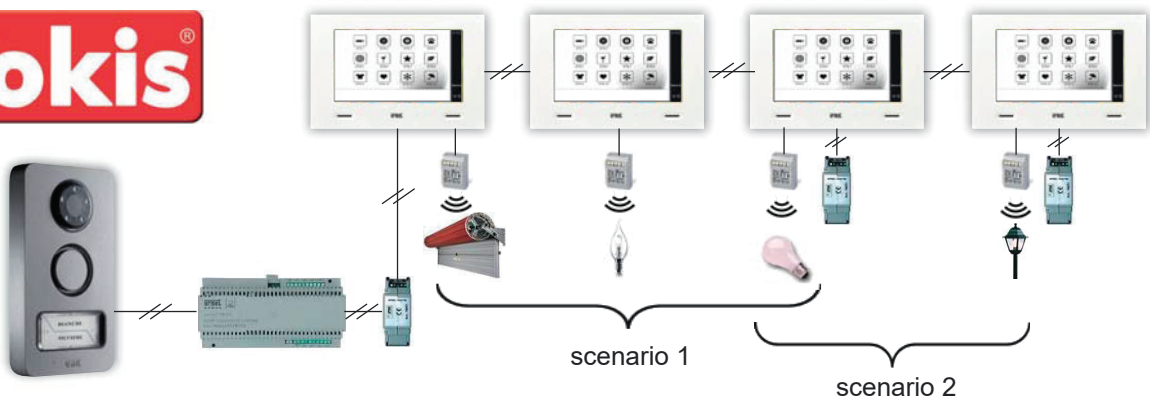

Kit Mini Note Plus 1722/85

NEW

Deurpost **Mikra** opbouw 1 toets en
Kleur monitor 7" station **Cx-Modo**

- 2 draads niet gepolariseerd
- Maximaal afstand van deurpost naar laatste binnepost: 150m
- Kabel Type: SYT1 - 2Voice kabel - CAT5 - twisted pair - SV
- Een gezins of twee gezins Kit
- Tot 4 binnenposten in parallel per drukknop
- Intercom binnen de woning - Intercom tussen 2 woningen
- Beeldgeheugen - tot 100 foto's
- Mogelijkheid extra bel/gong aan te sluiten voor elke monitor. Type : **9854/43**
- 5 verschillende beltonen kunnen ingesteld worden
- Yokis interface : De monitor kan tot 8 Yokis Radio modules en 4 scenario's beheeren
- Klaar voor module "**doorschakelen op GSM**", beschikbaar vanaf **2017**
- De deurpost heeft 1 contact voor elektrisch slot en 1 droog contact voor poortbediening
- Temporisatie deurslot mogelijk met 3 tijden: 300ms - 6s - 9s
- Gemakkelijke installatie en programmatie door Dip-switch

1722/86	1722/87
2 gezins kit +1	Bijkomende Master / Slave monitor +1