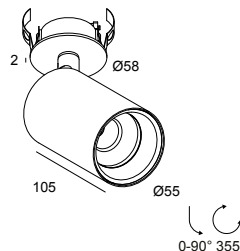

## SPYCO CLIP AC 92733 DIM8 W

19918 9228 W

BESCHIKBAAR IN  
**ZWART** 19918 9228 B  
**WIT** 19918 9228 W

 [Bekijk op website](#)

### Algemene info

<b>LOCATIE</b>	binnen
<b>INSTALLATIE</b>	Plafond Inbouw, Plafond Opbouw
<b>ZAAGMAAT/OPENING (MM)</b>	rond - 50
<b>INBOUWDIEPTE (MM)</b>	40
<b>STOF EN WATERDICHTHEID</b>	IP20
<b>GEWICHT (KG)</b>	0.3
<b>RICHTBAARHEID</b>	0° tot 90° zwenkbaar, 350° roteerbaar
<b>INFO</b>	REFLECTOR FL-33° BLACK version: INCL.SPY TUBE S B / WHITE version: INCL.SPY TUBE S W