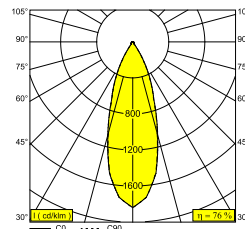

## SPYCO CLIP AC 92733 DIM8 W

19918 9228 W

BESCHIKBAAR IN  
**ZWART** 19918 9228 B  
**WIT** 19918 9228 W

 [Bekijk op website](#)