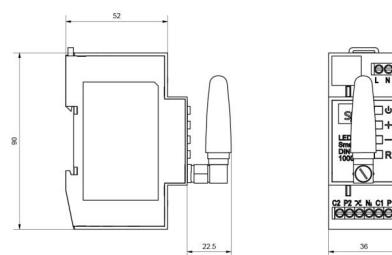

Materiaal en afwerking

Behuizing: Polycarbonaat (PC)

Afmetingen (mm)

Breedte (mm) W: 36
Hoogte (mm) H: 90
Diepte (D): 68
Gewicht (kg) bruto/netto: 0.202 / 0.175

Verpakking

Verpakkingsafmetingen (mm): 98 x 87 x 46

7 0 2 1 9 8 8 2 0 3 9 5 8