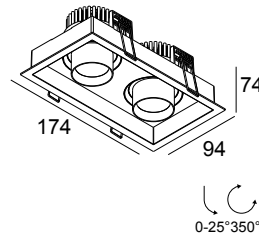

[Bekijk op website](#)

Algemene info

LOCATIE	binnen
INSTALLATIE	Plafond Inbouw
ZAAGMAAT/OPENING (MM)	square - 165 x 85
INBOUWDIEPTE (MM)	75
DIKTE MONTAGEOPPERVLAK (MM)	max.25
STOF EN WATERDICHTHEID	IP20
GEWICHT (KG)	0.3
RICHTBAARHEID	0° tot 20° zwenkbaar, 350° roteerbaar
INFO	REFLECTOR FL-45° EXCL.LED POWER SUPPLY 350mA-DC VARO 2 S OK COVER BLACK or WHITE included

Elektrische info

KLASSE	III
ENERGIE KLASSE	D

Info lichtbron

Lightsource Name	LED
Lichtbron	2 x (LED array 5,8W / CRI>90 (R9: 60) / 2700K / 753lm)
TM-30-15 Waarden	Rf: 89 / Rg: 100
SDCM	SDCM1
Risk-groep	RG1
LM80	L90B10 > 50000
LED techniek (lichtbron)	1506lm // 11,6W // 129lm/W
LED techniek (toestel)	1035lm // 13W // 78lm/W

Benodigdheden

LED POWER SUPPLY 350mA-DC DIM

Opties

VARO 2 S OK COVER