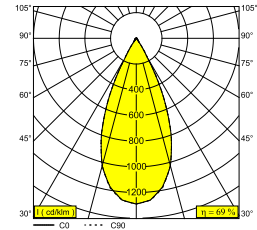

[Bekijk op website](#)

Algemene info

LOCATIE	binnen
INSTALLATIE	Plafond Inbouw
ZAAGMAAT/OPENING (MM)	square - 165 x 85
INBOUWDIEPTE (MM)	75
DIKTE MONTAGEOPPERVLAK (MM)	max.25
STOF EN WATERDICHTHEID	IP20
GEWICHT (KG)	0.3
RICHTBAARHEID	0° tot 20° zwenkbaar, 350° roteerbaar
INFO	REFLECTOR FL-45° EXCL.LED POWER SUPPLY 350mA-DC VARO 2 S OK COVER BLACK or WHITE included

Elektrische info

KLASSE	III
ENERGIE KLASSE	D

Info lichtbron

Lightsource Name	LED
Lichtbron	2 x (LED array 5,8W / CRI>90 (R9: 60) / 2700K / 753lm)
TM-30-15 Waarden	Rf: 89 / Rg: 100
SDCM	SDCM1
Risk-groep	RG1
LM80	L90B10 > 50000
LED techniek (lichtbron)	1506lm // 11,6W // 129lm/W
LED techniek (toestel)	1035lm // 13W // 78lm/W

Benodigdheden

LED POWER SUPPLY 350mA-DC DIM

Opties

VARO 2 S OK COVER