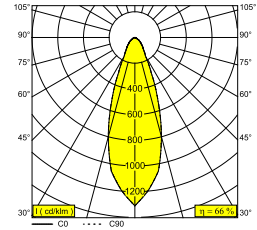

VARO FLAT 93036 S1 W

21917 9320 W

BESCHIKBAAR IN
ZWART 21917 9320 B
WIT 21917 9320 W

 [Bekijk op website](#)

Algemene info

LOCATIE	binnen
INSTALLATIE	Plafond Inbouw
ZAAGMAAT/OPENING (MM)	rond - 76
INBOUWDIEPTE (MM)	50
DIKTE MONTAGEOPPERVLAK (MM)	min.5
STOF EN WATERDICHTHEID	IP20
GEWICHT (KG)	0.3
RICHTBAARHEID	niet richtbaar
INFO	LENS FL-36° EXCL.LED POWER SUPPLY 350mA-DC

Elektrische info

KLASSE	III
ENERGIE KLASSE	E

Info lichtbron

Lightsource Name	LED
Lichtbron	LED array 7,1W / CRI>90 (R9: 52) / 3000K / 812lm
TM-30-15 Waarden	Rf: 90 / Rg: 99
SDCM	SDCM2
Risk-groep	RG1
LM80	L90B10 > 50000
LED techniek (lichtbron)	812lm // 7,1W // 115lm/W
LED techniek (toestel)	536lm // 8W // 66lm/W