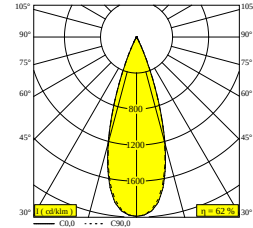

## NIME II 92735 B

26414 9220 B

BESCHIKBAAR IN  
**ZWART** 26414 9220 B  
**WIT** 26414 9220 W

 [Bekijk op website](#)