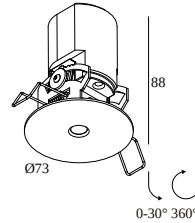

[Bekijk op website](#)

Algemene info

LOCATIE	binnen
INSTALLATIE	Plafond Inbouw
ZAAGMAAT/OPENING (MM)	rond - 67
INBOUWDIEPTE (MM)	90
DIKTE MONTAGEOPPERVLAK (MM)	9,5-12,5
STOF EN WATERDICHTHEID	IP20
GEWICHT (KG)	0,3
RICHTBAARHEID	niet richtbaar
INFO	LENS FL-35° EXCL.LED POWER SUPPLY 350-700mA-DC

Elektrische info

KLASSE	III
ENERGIE KLASSE	G

Info lichtbron

Lightsource Name	LED
Lichtbron	LED array 3,9-8,2W / CRI>90 (R9: 56) / 2700K / 385-677lm
TM-30-15 Waarden	Rf: 91 / Rg: 99
SMDC	SDCM2
Risk-groep	RG2 (threshold 0,6m)
LM80	L90B10 > 41000
LED techniek (lichtbron)	677lm // 8,2W // 83lm/W
LED techniek (toestel)	420lm // 9W // 45lm/W

Benodigdheden

LED POWER SUPPLY 350 / 500 / 700mA-DC DIM

Voor gedetailleerde montage gegevens, consulteer de handleiding: [26414_XXX0_HAND.pdf](#)