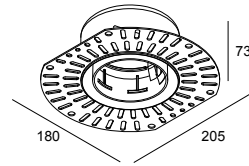

MOUNTING KIT NO AIR 104

29810 0080

 [Bekijk op website](#)

Algemene info

LOCATIE	binnen
ZAAGMAAT/OPENING (MM)	rond - 168
INBOUWDIEPTE (MM)	95
GEWICHT (KG)	0.2

Voor gedetailleerde montage gegevens, consulteer de handleiding: [29810_0080_HAND.pdf](#)

WAAR GEBRUIKT

27215 9220	UHO CLIP 2 92730
27215 9320	UHO CLIP 2 93030
27216 9220	UHO L CLIP 2 92730
27216 9320	UHO L CLIP 2 93030
27218 9220	UHO L 2 AIR 92730
27218 9320	UHO L 2 AIR 93030

Notes: