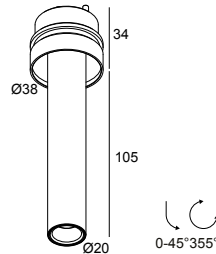

 [Bekijk op website](#)

Algemene info

LOCATIE	binnen
INSTALLATIE	Plafond Inbouw
ZAAGMAAT/OPENING (MM)	rond - Ø KIT
INBOUWDIEPTE (MM)	75
STOF EN WATERDICHTHEID	IP20
GEWICHT (KG)	0.2
RICHTBAARHEID	0° tot 45° zwenkbaar, 355° roteerbaar
INFO	REFLECTOR FL-30° EXCL.LED POWER SUPPLY 350-1050mA-DC UHO TUBE B included

Benodigheden

MOUNTING KIT UHO L TRIMLESS
LED POWER SUPPLY 350 / 500 / 700 / 1050mA-DC DIM

Voor gedetailleerde montage gegevens, consulteer de handleiding: [27217_XXX0_HAND.pdf](#)

UHO L TRIMLESS 92730 GC