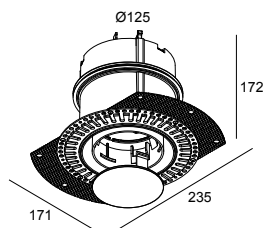

MOUNTING KIT TOP AIR ONLY 1

29810 0200

[Bekijk op website](#)

Algemene info

LOCATIE	binnen
ZAAGMAAT/OPENING (MM)	rond - 171
INBOUWDIEPTE (MM)	170
GEWICHT (KG)	0.5
INFO	Supply flow rate: max. 50m³/h Extraction flow rate: max. 75m³/h

Voor gedetailleerde montage gegevens, consulteer de handleiding: [29810_0200_HAND.pdf](#)