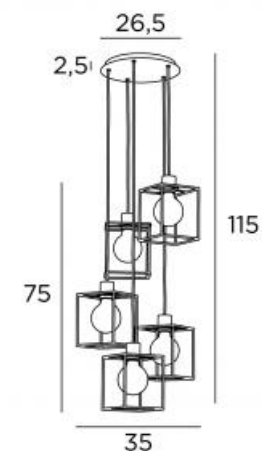

LIGHTING COLLECTION *by Stéphane Davidts*

KERMA 5 O

Suspension pour cinq ampoules décoratives, base ronde au plafond et structures carrées. Se place dans un hall ou au-dessus d'une table

DIMENSIONS

H115 cm Ø35 cm

BASE

Plaque : Ø 26,5 cm

Boîtier : Ø 23,5 x 2,5 cm

DONNÉES TECHNIQUES

Version standard : la suspension est prévue pour un plafond d'une hauteur de 275 cm. Le bas arrive à 160 cm du sol. La hauteur de l'ensemble des structures est de 75 cm.

Sur demande : les longueurs des câbles peuvent être modifiés pour s'adapter à la hauteur de votre plafond. Veuillez remplir le **BON DE**

COMMANDE

FINITIONS DISPONIBLES

25 - Laiton satiné - 025

29 - Bronze griffé - 029

STRUCTURE EN MÉTAL

KERMA (x 5)

15 - 15 - 17 cm

Code : 4999 002

Code : 4999 025

KERMA 5 o en bronze griffé avec structures finition époxy noir

60W
MAXI

COMPATIBLE
LED BULB