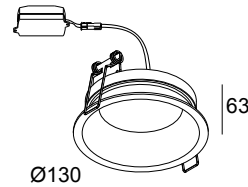

DIRO SBL S IP 83 B

11436 8300 B

BESCHIKBAAR IN
ZWART 11436 8300 B
WIT 11436 8300 W

 [Bekijk op website](#)

Algemene info

| | |
|------------------------------------|---|
| LOCATIE | binnen |
| INSTALLATIE | Plafond Inbouw |
| ZAAGMAAT/OPENING (MM) | rond - 121 |
| INBOUWDIEPTE (MM) | 65 |
| DIKTE MONTAGEOPPERVLAK (MM) | max.25 |
| STOF EN WATERDICHTHEID | IP44/20 |
| GEWICHT (KG) | 0.5 |
| RICHTBAARHEID | niet richtbaar |
| INFO | INCL.LED POWER SUPPLY 350mA-DC INCL.PC SBL |