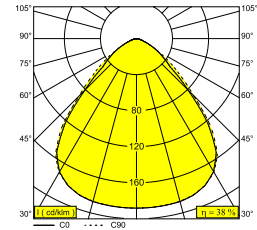

DIRO SBL S IP 83 B

11436 8300 B

BESCHIKBAAR IN
ZWART 11436 8300 B
WIT 11436 8300 W

 [Bekijk op website](#)

Algemene info

| | |
|------------------------------------|---|
| LOCATIE | binnen |
| INSTALLATIE | Plafond Inbouw |
| ZAAGMAAT/OPENING (MM) | rond - 121 |
| INBOUWDIEPTE (MM) | 65 |
| DIKTE MONTAGEOPPERVLAK (MM) | max.25 |
| STOF EN WATERDICHTHEID | IP44/20 |
| GEWICHT (KG) | 0.5 |
| RICHTBAARHEID | niet richtbaar |
| INFO | INCL.LED POWER SUPPLY 350mA-DC INCL.PC SBL |