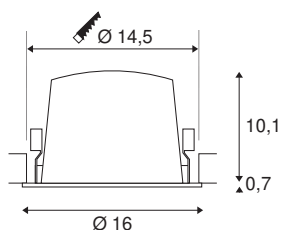

TECHNISCHE GEGEVENS

Art.nr.:	1004038
Aantal verschillende lichtopeningen	1
Secundaire stroom/spanning	1050mA
Hoogte	10.8 cm
Diameter	16 cm
Inbouwdiameter	14.5 cm
Inbouwdiepte	11.5 cm
Nettogewicht	0.715 kg
Brutogewicht	0.87 kg
IP-code	IP 20 / IP 44
Beschermingsklasse	III
Schokbestendigheidsklasse	IK02
Schokbestendigheid	0,2 Joule
Montage	inbouw
Montagebeschrijving	plafond
Wattage	37.4 W
Lumen	3750 lm
Lichtkleurtemperatuur	4000 Kelvin
Stralingshoek	40 °
Kleur	zwart
CRI	90
UGR ≤	19