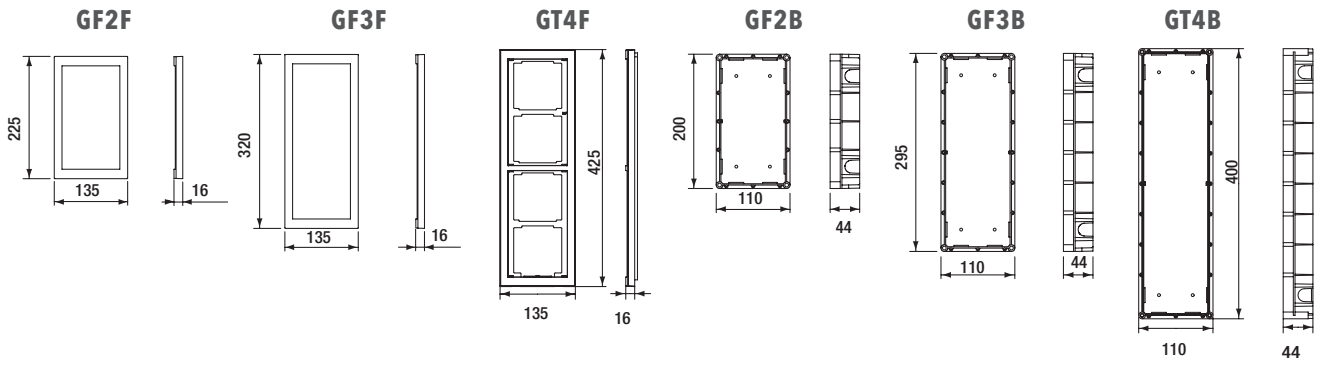

MONTAGE

AFMETINGEN MODULAIRE DEURPOST

GF2B/3B GT4B	W
x 1	110
x 2	245
x 3	380
x 4	515
x 5	650
x 6	785
x 7	920
x 8	1055
x 9	1190

- (1) Verbindingsbuis (x2)
 (2) Installeer de inbouwmontagedoos niet meer dan 15 mm van de rand van het frontpaneel