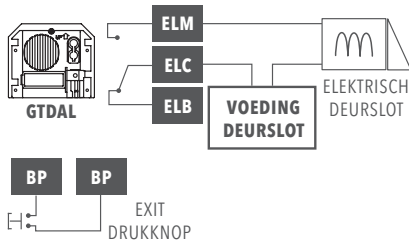

NETWERK

Combineer meerdere GT-systemen met behulp van de GTMCX IP-netwerkmodule om geografisch verspreide sites met elkaar te verbinden of om de capaciteit van het systeem op te trekken.

OVERBRUGGEN VAN GROTE AFSTANDEN (> 300M)

>16 DEURPOSTEN OF >500 APPARTEMENTEN

BEHEER SYSTEMEN VANOP PC VIA IP-NETWERK

OPTIONELE AANSLUITINGEN

AANSLUITING ELEKTRISCH DEURSLOT

Normaal open contact

AANSLUITING ELEKTROMAGNETISCH SLOT

Normaal gesloten contact

AANSLUITING GTRY-RELAIS VOOR EXTRA BEDIENINGSCONTACT

AANSLUITING OPTIECONNECTOR BINNENPOST

AUTOMATISCHE DEUROPENER

Verbind deze twee draden om de bel-en-kom-binnen functie te activeren

EXTERNE OPROEPSIGNALISATIE