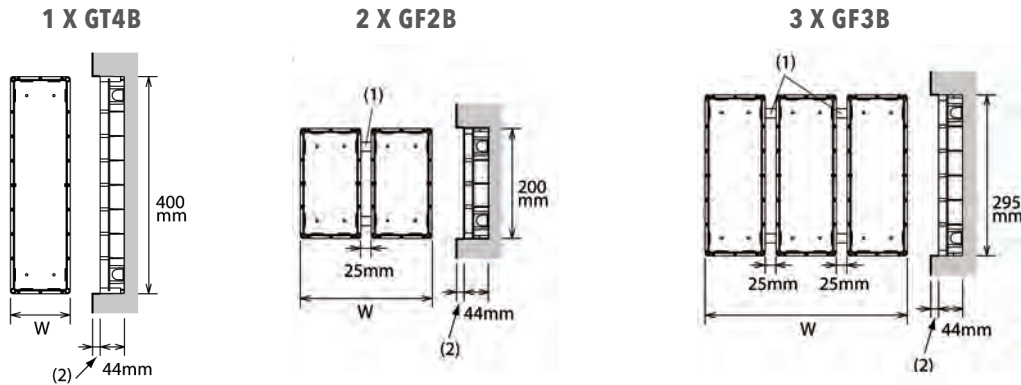

MONTAGE

AFMETINGEN MODULAIRE DEURPOST

GF2B/3B GT4B	W
x 1	110
x 2	245
x 3	380
x 4	515
x 5	650
x 6	785
x 7	920
x 8	1055
x 9	1190

- (1) Verbindingsbuis (x2)
 (2) Installeer de inbouwmontagedoos niet meer dan 15 mm van de rand van het frontpaneel