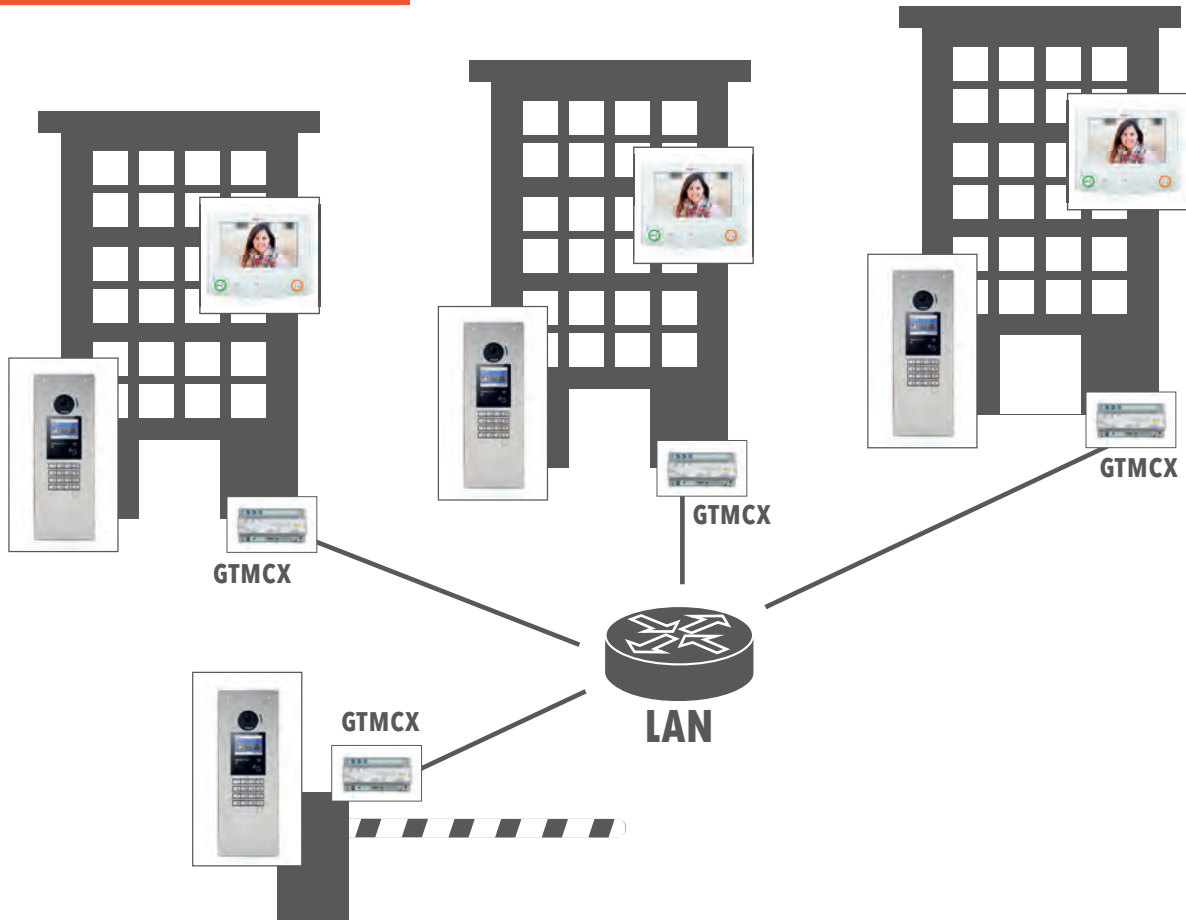

BEKABELING

BEKABELING

- Massieve geleiders isolatie PE en 1,0 mm ø
- Max. 300 m naar deurpost
- Max. 150 m naar videobinnenpost, uitbreidbaar tot 300m

AANTAL GELEIDERS

- 1 paar voor audio en 1 paar voor video
+ voeding deurslot
+ voeding LCD deurpost

NETWERK

Combineer meerdere GT-systemen met behulp van de GTMCX IP-netwerkmodule om geografisch verspreide sites met elkaar te verbinden of om de capaciteit van het systeem op te trekken.

OVERBRUGGEN VAN GROTE AFSTANDEN (> 300M)

>16 DEURPOSTEN OF >500 APPARTEMENTEN

BEHEER SYSTEMEN VANOP PC VIA IP-NETWERK

OPTIONELE AANSLUITINGEN

AANSLUITING ELEKTRISCH DEURSLOT

Normaal open contact

AANSLUITING ELEKTROMAGNETISCH SLOT

Normaal gesloten contact