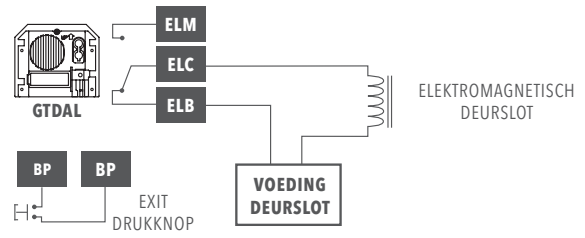

NETWERK

Combineer meerdere GT-systemen met behulp van de GTMCX IP-netwerkmodule om geografisch verspreide sites met elkaar te verbinden of om de capaciteit van het systeem op te trekken.

OVERBRUGGEN VAN GROTE AFSTANDEN (> 300M)

>16 DEURPOSTEN OF >500 APPARTEMENTEN

BEHEER SYSTEMEN VANOP PC VIA IP-NETWERK

OPTIONELE AANSLUITINGEN

AANSLUITING ELEKTRISCH DEURSLOT

Normaal open contact

AANSLUITING ELEKTROMAGNETISCH SLOT

Normaal gesloten contact