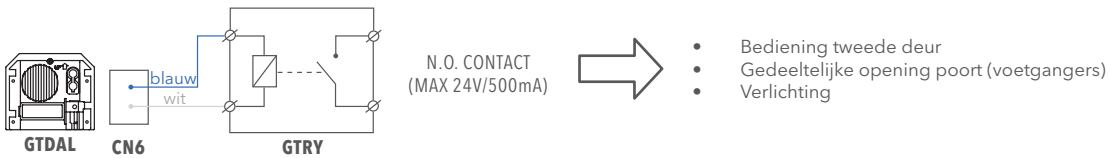

AANSLUITING GTRY-RELAIS VOOR EXTRA BEDIENINGSCONTACT