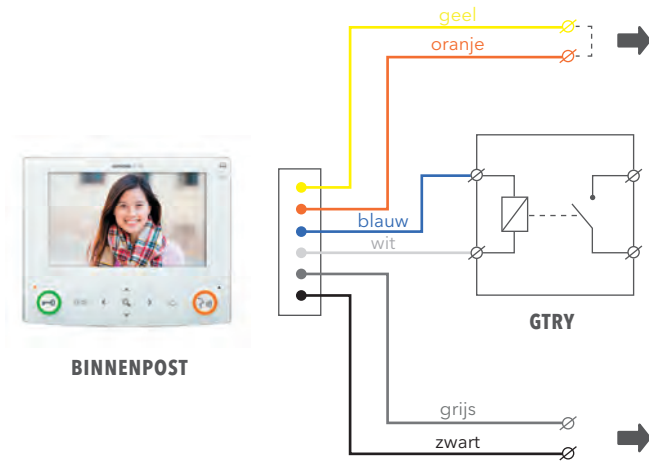

NETWERK

Combineer meerdere GT-systemen met behulp van de GTMCX IP-netwerkmodule om geografisch verspreide sites met elkaar te verbinden of om de capaciteit van het systeem op te trekken.

OVERBRUGGEN VAN GROTE AFSTANDEN (> 300M)

>16 DEURPOSTEN OF >500 APPARTEMENTEN

BEHEER SYSTEMEN VANOP PC VIA IP-NETWERK

OPTIONELE AANSLUITINGEN

AANSLUITING ELEKTRISCH DEURSLOT

Normaal open contact

AANSLUITING ELEKTROMAGNETISCH SLOT

Normaal gesloten contact

AANSLUITING GTRY-RELAIS VOOR EXTRA BEDIENINGSCONTACT

AANSLUITING OPTIECONNECTOR BINNENPOST

AUTOMATISCHE DEUROPENER

Verbind deze twee draden om de bel-en-kom-binnen functie te activeren

EXTERNE OPROEPSIGNALISATIE