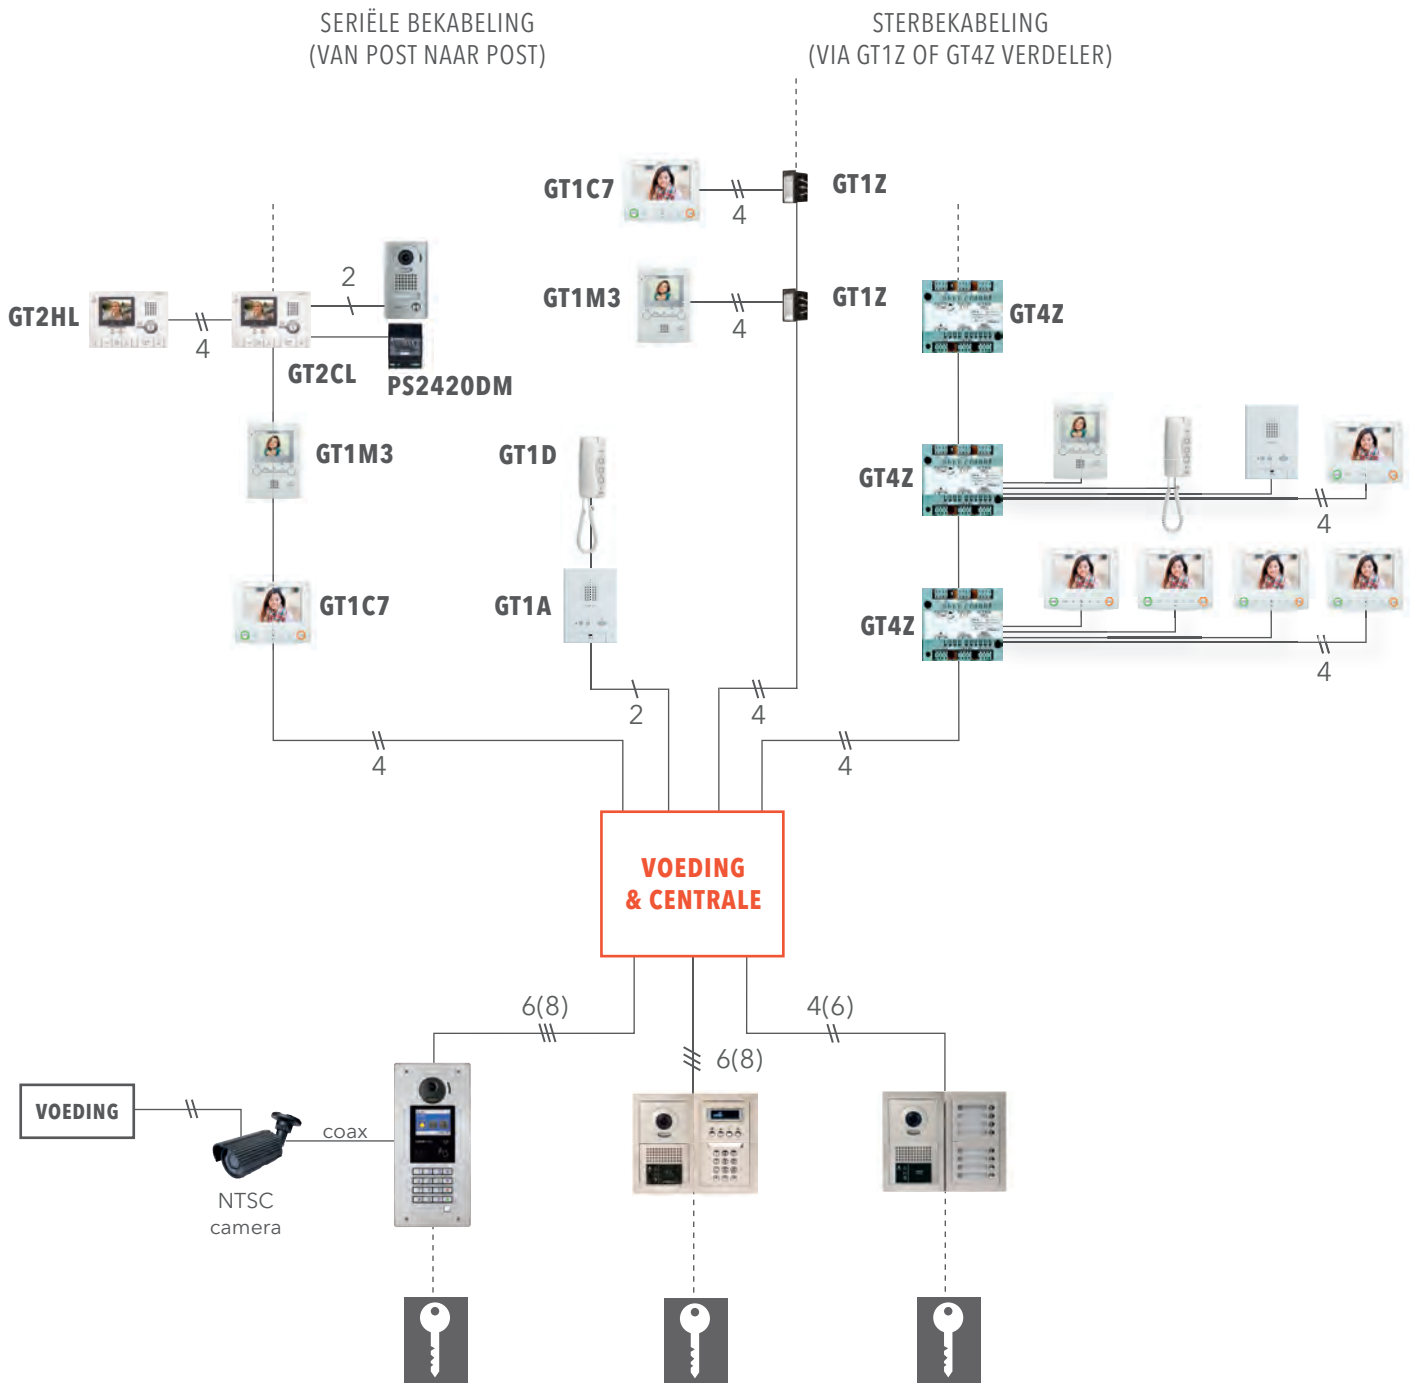

AUDIOPACKS

- Deurpost voor inbouwmontage en voorzien van de nodige bedrukknoppen
- GT1D binnenposten, genummerd volgens de programmatie
- Voeding en controle-eenheid

VIDEOPACKS

- Deurpost voor inbouwmontage en voorzien van de nodige bedrukknoppen en panoramische 170° camera
- GT1M3 binnenposten, genummerd volgens de programmatie
- Voeding en controle-eenheden

MOGELIJKHEDEN

GTBA2F	audiopack 2 appartementen	€ 502,95	GTBV2F	videopack 2 appartementen	€ 1527,60
GTBA3F	audiopack 3 appartementen	€ 554,60	GTBV3F	videopack 3 appartementen	€ 1791,05
GTBA4F	audiopack 4 appartementen	€ 605,00	GTBV4F	videopack 4 appartementen	€ 2052,70
GTBA5F	audiopack 5 appartementen	€ 696,45	GTBV5F	videopack 5 appartementen	€ 2399,10
GTBA6F	audiopack 6 appartementen	€ 749,50	GTBV6F	videopack 6 appartementen	€ 2664,55
GTBA7F	audiopack 7 appartementen	€ 801,15	GTBV7F	videopack 7 appartementen	€ 2928,00
GTBA8F	audiopack 8 appartementen	€ 853,55	GTBV8F	videopack 8 appartementen	€ 3194,00
GTBA9F	audiopack 9 appartementen	€ 967,65	GTBV9F	videopack 9 appartementen	€ 3534,45
GTBA10F	audiopack 10 appartementen	€ 1020,55	GTBV10F	videopack 10 appartementen	€ 3798,80

De prijzen in deze tabel zijn geldig t.e.m. 31/12/2018.

OPTIES

- Opbouwbehuizing: GT102HB (voor GTBA2...4F)
GT103HB (voor GTBA5...8F, GTBV1...4F)
GT202HB (voor GTBA9...10F, GTBV5...8F)
GT203HB (voor GTBV9...10F)
- Deurslottransfo ref. 40781: 12V AC / 20V A

BEKABELING

BEKABELING

- Massieve geleiders isolatie PE en 1,0 mm ø
- Max. 300 m naar deurpost
- Max. 150 m naar videobinnenpost, uitbreidbaar tot 300m

AANTAL GELEIDERS

- 1 paar voor audio en 1 paar voor video
+ voeding deurslot
+ voeding LCD deurpost