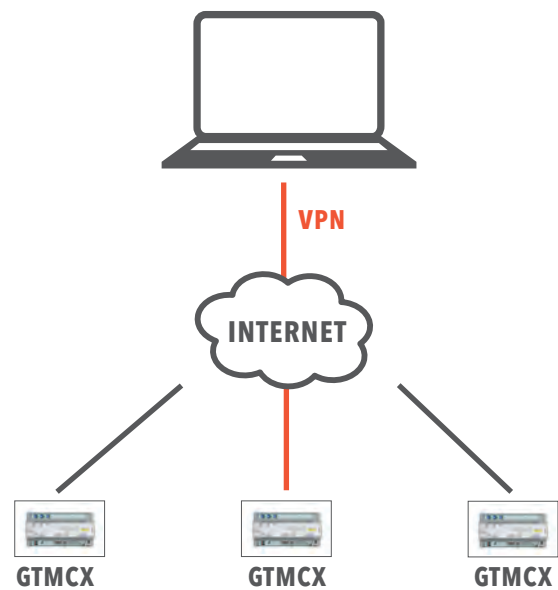

NETWERK

Combineer meerdere GT-systemen met behulp van de GTMCX IP-netwerkmodule om geografisch verspreide sites met elkaar te verbinden of om de capaciteit van het systeem op te trekken.

OVERBRUGGEN VAN GROTE AFSTANDEN (> 300M)

>16 DEURPOSTEN OF >500 APPARTEMENTEN

BEHEER SYSTEMEN VANOP PC VIA IP-NETWERK

OPTIONELE AANSLUITINGEN

AANSLUITING ELEKTRISCH DEURSLOT

Normaal open contact

AANSLUITING ELEKTROMAGNETISCH SLOT

Normaal gesloten contact