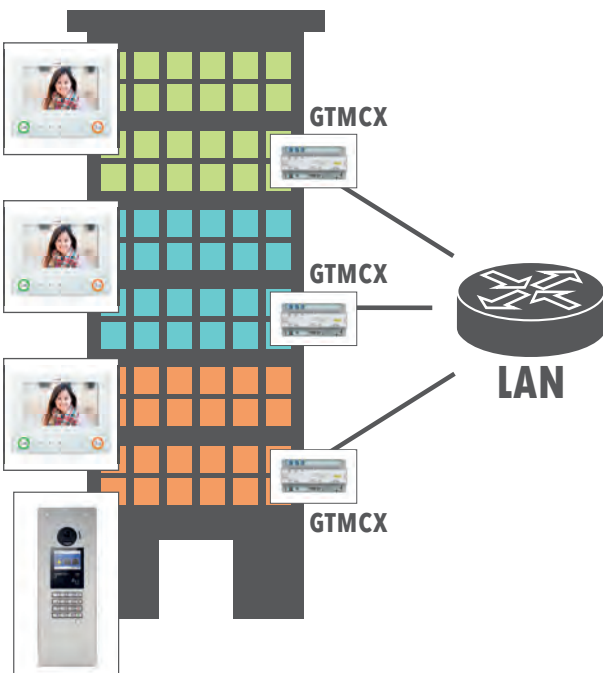

>16 DEURPOSTEN OF >500 APPARTEMENTEN