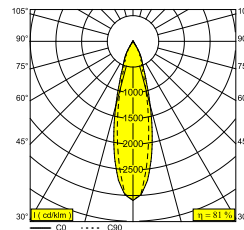

[Bekijk op website](#)

Algemene info

LOCATIE	binnen
INSTALLATIE	Plafond Inbouw
ZAAGMAAT/OPENING (MM)	rond - 76
INBOUWDIEPTE (MM)	90
DIKTE MONTAGEOPPERVLAK (MM)	min.5
STOF EN WATERDICHTHEID	IP20
GEWICHT (KG)	0.2
RICHTBAARHEID	0° tot 20° zwenkbaar
INFO	REFLECTOR FL-25° EXCL.LED POWER SUPPLY 350-500mA-DC

Elektrische info

KLASSE	III
ENERGIE KLASSE	E

Info lichtbron

Lightsource Name	LED
Lichtbron	LED array 5,8-8,6W / CRI>90 (R9: 52) / 3000K / 734-1018lm
TM-30-15 Waarden	Rf: 90 / Rg: 99
SDCM	SDCM1
Risk-groep	RG1
LM80	L90B10 > 50000
LED techniek (lichtbron)	1018lm // 8,6W // 118lm/W
LED techniek (toestel)	825lm // 10W // 83lm/W

Benodigheden

LED POWER SUPPLY 350 / 500mA-DC DIM

Opties

PLASTERKIT 101