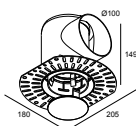

ENTERO RD-S TRIMLESS IP TW 94045 W

28472 9030 W

TERMINEZ VOTRE SPÉCIFICATION

les alimentations led

#

21012 0355 LED POWER SUPPLY 500mA-DC 2CH TW DIM5

1->2

kit de montage

28400 0010 MOUNTING KIT ENTERO RD-S O.F.A.

kit de montage plafond tendu

28400 0070 MOUNTING KIT ENTERO RD-S CSC

28400 0130 MOUNTING KIT ENTERO RD-S WSC

kit de montage - side air + light

29810 0100 MOUNTING KIT SIDE AIR ONLY 1

29810 0110 MOUNTING KIT SIDE AIR 105

ENTERO RD-S TRIMLESS IP TW 94045 W

28472 9030 W

kit de montage - top air only

29810 0200 MOUNTING KIT TOP AIR ONLY 1

kit de montage - no air

29810 0120 MOUNTING KIT NO AIR 105