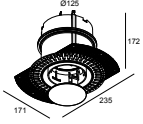

Conditions

MOUNTING KIT ENTERO ROUND S
MOUNTING KIT AIR 105
LED POWER SUPPLY 500mA-DC TW

ENTERO RD-S TRIMLESS IP TW 94045 W

28472 9030 W

Pour des instructions d'installation détaillées, veuillez consulter le manuel: [28472_XXX0_HAND.pdf](#)

ENTERO RD-S TRIMLESS IP TW 94045 W

28472 9030 W

TERMINEZ VOTRE SPÉCIFICATION

les alimentations led

#

21012 0355 LED POWER SUPPLY 500mA-DC 2CH TW DIM5

1->2

kit de montage

28400 0010 MOUNTING KIT ENTERO RD-S O.F.A.

kit de montage plafond tendu

28400 0070 MOUNTING KIT ENTERO RD-S CSC

28400 0130 MOUNTING KIT ENTERO RD-S WSC

kit de montage - side air + light

29810 0100 MOUNTING KIT SIDE AIR ONLY 1

29810 0110 MOUNTING KIT SIDE AIR 105

ENTERO RD-S TRIMLESS IP TW 94045 W

28472 9030 W

kit de montage - top air only

29810 0200 MOUNTING KIT TOP AIR ONLY 1

kit de montage - no air

29810 0120 MOUNTING KIT NO AIR 105