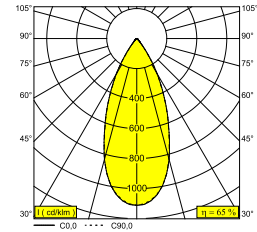

ENTERO RD-S TRIMLESS IP TW 94045 W

28472 9030 W

DISPONIBLE EN
NOIR 28472 9030 B
COULEUR OR 28472 9030 GC
BLANC 28472 9030 W

 [Voir sur le site Web](#)

Informations générales

EMPLACEMENT	interieur
INSTALLATION	Plafond Encastré
FORME / TAILLE DE DÉCOUPE (MM)	circulaire - Ø KIT
PROFONDEUR D'ENCASTREMENT (MM)	115
PROTECTION CONTRE LA PÉNÉTRATION	IP44/20
POIDS (KG)	0.245
ORIENTATION	0° à 20° inclinable, 355° rotatif
INFORMATIONS	REFLECTOR WFL-45° EXCL.LED POWER SUPPLY 500mA-DC TW - (DALI DT8)

Informations électriques

CLASSE	III
CLASSE D'ÉNERGIE	E

Info Source lumineuse

Lightsource Name	LED
Source de lumière	LED array 9W / CRI>90 (R9: 50) / 1800K-4000K / 979lm
Valeurs TM-30	Rf: 89 / Rg: 100
SDCM	SDCM2
Groupe de risque	RG1
LM80	L90B10 > 50000
Techniques LED (source lumineuse)	979lm // 9W // 109lm/W
Techniques LED (luminaire)	636lm // 10W // 61lm/W