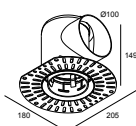

ENTERO RD-S TRIMLESS IP TW 94045 W

28472 9030 W

TERMINEZ VOTRE SPÉCIFICATION

les alimentations led

#

21012 0355 LED POWER SUPPLY 500mA-DC 2CH TW DIM5

1->2

kit de montage

28400 0010 MOUNTING KIT ENTERO RD-S O.F.A.

kit de montage plafond tendu

28400 0070 MOUNTING KIT ENTERO RD-S CSC

28400 0130 MOUNTING KIT ENTERO RD-S WSC

kit de montage - side air + light

29810 0100 MOUNTING KIT SIDE AIR ONLY 1

29810 0110 MOUNTING KIT SIDE AIR 105

ENTERO RD-S TRIMLESS IP TW 94045 W

28472 9030 W

kit de montage - top air only

29810 0200 MOUNTING KIT TOP AIR ONLY 1

kit de montage - no air

29810 0120 MOUNTING KIT NO AIR 105