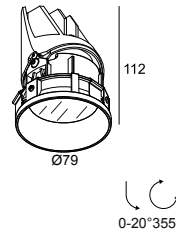

ENTERO RD-S TRIMLESS IP TW 94045 W

28472 9030 W

DISPONIBLE EN
NOIR 28472 9030 B
COULEUR OR 28472 9030 GC
BLANC 28472 9030 W

 [Voir sur le site Web](#)

Informations générales

EMPLACEMENT	interieur
INSTALLATION	Plafond Encastré
FORME / TAILLE DE DÉCOUPE (MM)	circulaire - Ø KIT
PROFONDEUR D'ENCASTREMENT (MM)	115
PROTECTION CONTRE LA PÉNÉTRATION	IP44/20
POIDS (KG)	0.245
ORIENTATION	0° à 20° inclinable, 355° rotatif
INFORMATIONS	REFLECTOR WFL-45° EXCL.LED POWER SUPPLY 500mA-DC TW - (DALI DT8)

Conditions

MOUNTING KIT ENTERO ROUND S
MOUNTING KIT AIR 105
LED POWER SUPPLY 500mA-DC TW

ENTERO RD-S TRIMLESS IP TW 94045 W

28472 9030 W

Pour des instructions d'installation détaillées, veuillez consulter le manuel: [28472_XXX0_HAND.pdf](#)